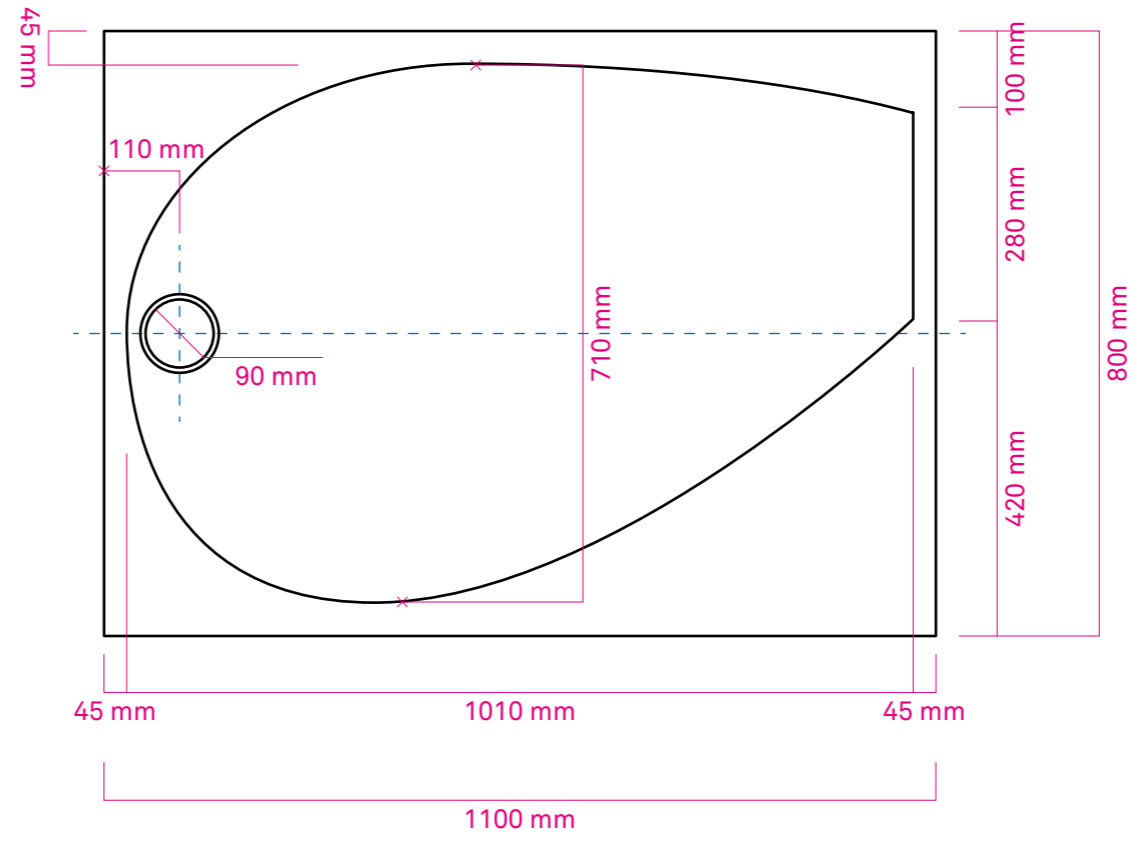

# Goccia UltraSlim 70x90 CM

# Goccia UltraSlim 70x100 CM

# Goccia UltraSlim 80x100 CM

# Goccia UltraSlim 80x110 CM