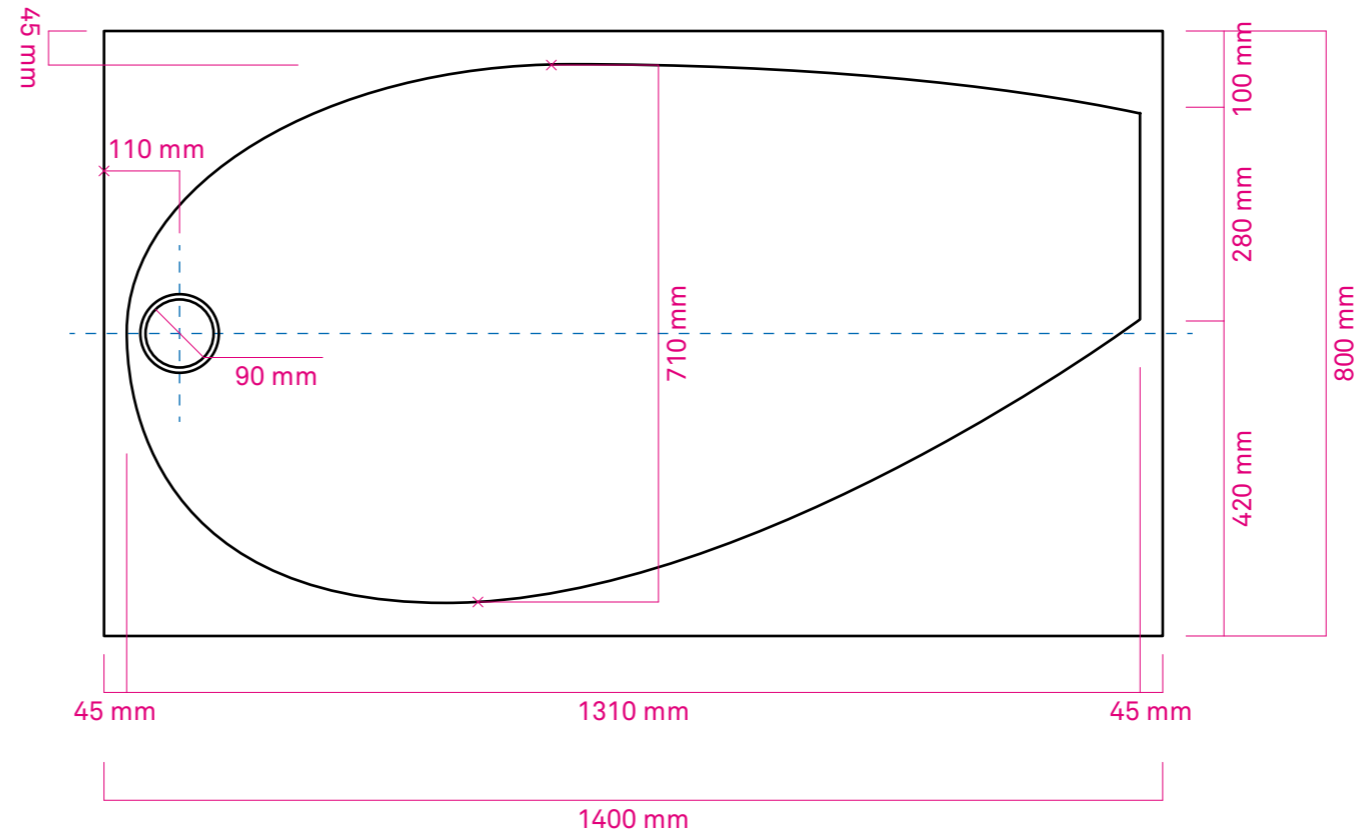

# Goccia UltraSlim 80x100 CM

# Goccia UltraSlim 80x110 CM

# Goccia UltraSlim 80x120 CM

# Goccia UltraSlim 70x170 CM