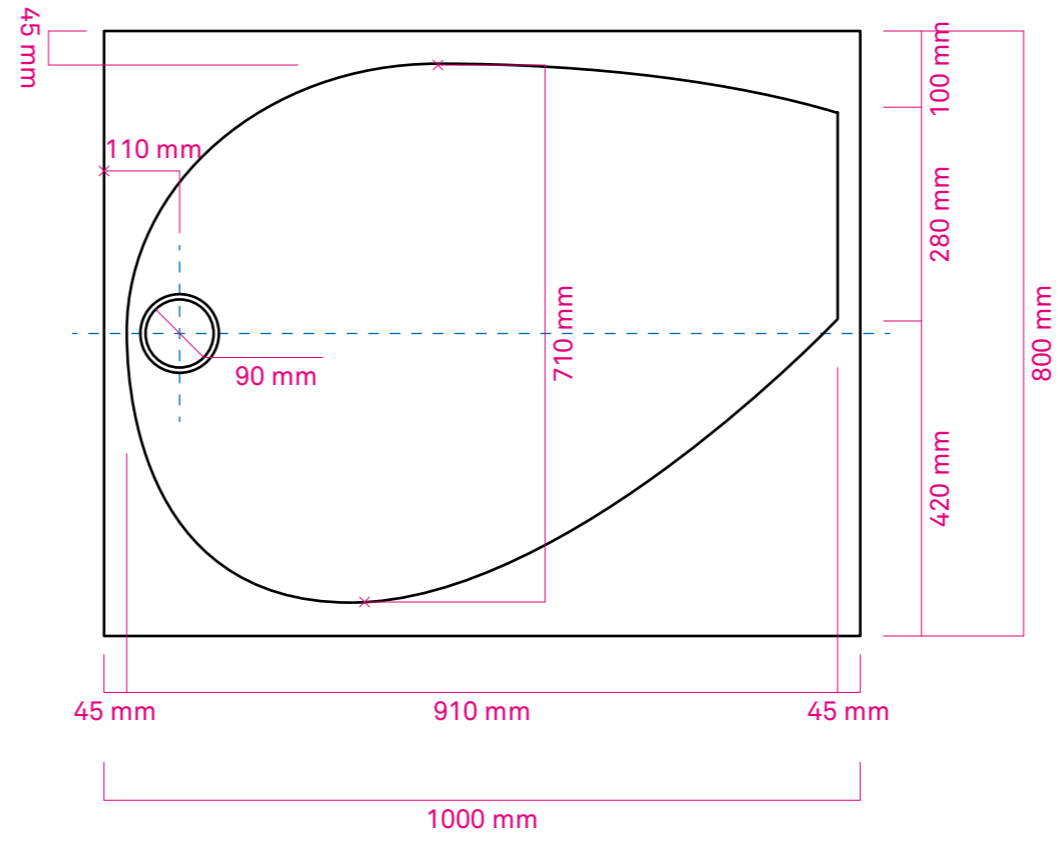

# Goccia UltraSlim 70x90 CM

# Goccia UltraSlim 70x100 CM

# Goccia UltraSlim 80x100 CM

# Goccia UltraSlim 80x110 CM