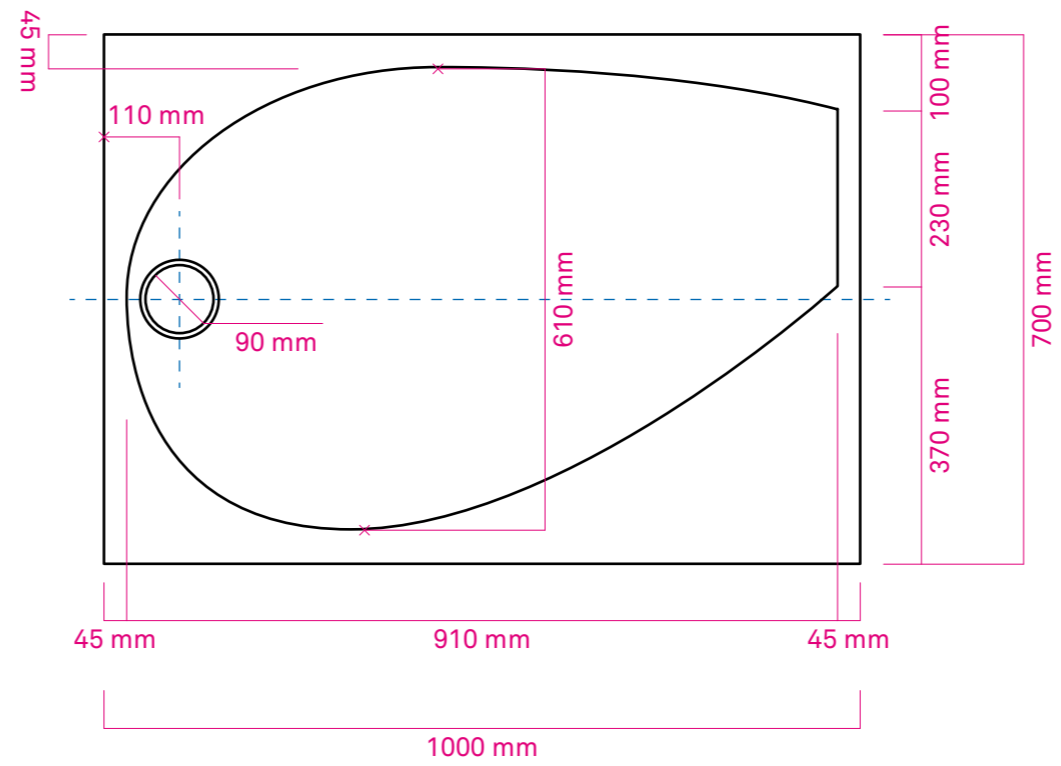

# Goccia UltraSlim 70x90 CM

# Goccia UltraSlim 70x100 CM

# Goccia UltraSlim 80x100 CM

# Goccia UltraSlim 80x110 CM